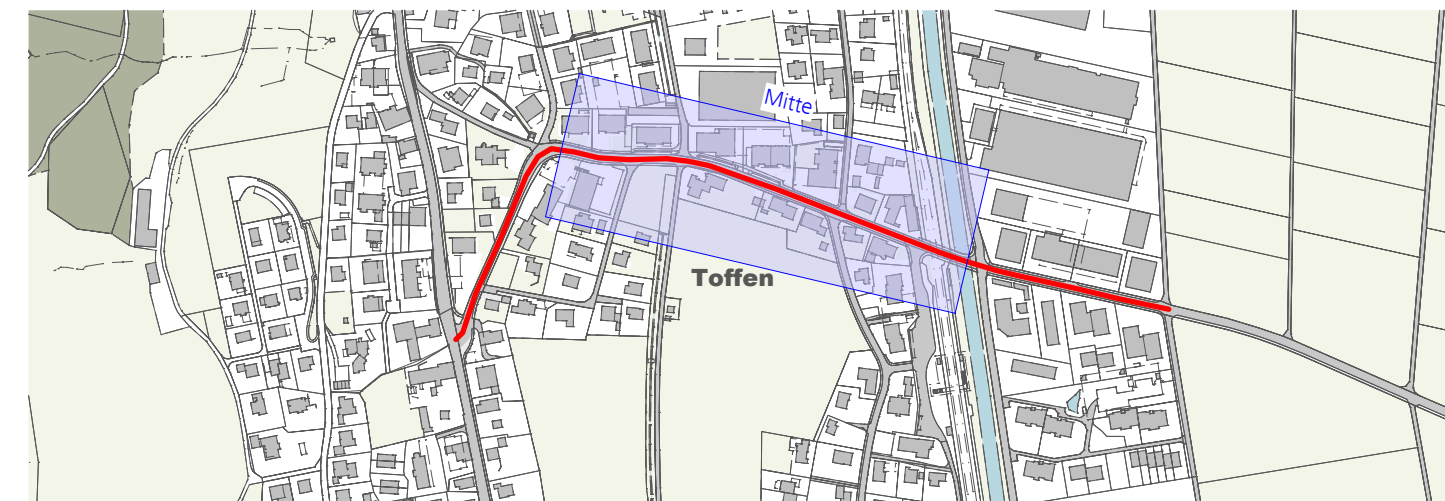

Erneuerung Bahnhofstrasse

Baugesuch

Abschnitt Mitte

Werkleitungen Projekt

Situation 1:100 & Längenprofil 1:100

Projektnummer: 0884_100
 Plannummer: 33 - 1302
 Format: 30 x 105

Änderungen	Datum	Gez.	Gep.	Visiert
- Erstellt	19.05.2026	fut	bul	bul